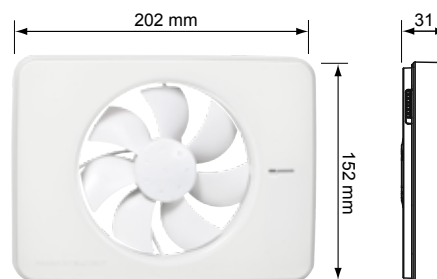

Fresh Intellivent™ **tål att jämföras!**

FUNKTIONER

Byggt för kontinuerlig gång/ lång livslängd	✓
Justerbar varvtalsreglering	✓
Intelligent självjusterande fuktstyrning	✓
Möjlighet till helt utanpåliggande montage	✓
Integrerad säkerhetsströmbytare	✓
Kontrollpanel för enkel & exakt justering	✓
Rensbar/ enkel åtkomst av kanal	✓
Led-lampa visar fläktens olika funktioner	✓
Flera olika färgalternativ	✓
Vädringsfunktion	✓
Forceringsfunktion	✓
Klarar montage på ojämna underlag	✓

LJUD & KAPACITETSDATA

Kanaldimension	Max / Silent	Kapacitet (friblåsande)	Ljudtrycksnivå 3m
Ø 100	Max	105 m³/h	33 dB(A)
Ø 100	Silent	73 m³/h	23,5 dB(A)
Ø 125	Max	132 m³/h	32 dB(A)
Ø 125	Silent	85 m³/h	22 dB(A)

TEKNISK DATA

Maxkapacitet	132 m³/h
Ljudtrycksnivå 3m (Silent mode)	22 dB(A)
Effektförbrukning	5 W
Inbyggnadsmått i vägg	0 - 30 mm
Håltagning	0 - 130 mm
Material	ABS plast
Kapslingsklass	IP44
Isolationsklass	□
Spänning	100-240 V
Frekvens	50-60 Hz
Certifikat	Ⓢ ⒸⒺ

Kapacitet

Stosar medföljer i förpackningen