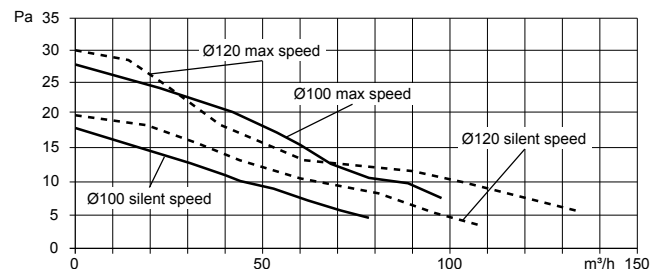

Fresh Intellivent™ **tål att jämföras!**

FUNKTIONER

Byggt för kontinuerlig gång/ lång livslängd	✓
Justerbar varvtalsreglering	✓
Intelligent självjusterande fuktstyrning	✓
Möjlighet till helt utanpåliggande montage	✓
Integrerad säkerhetsströmbytare	✓
Kontrollpanel för enkel & exakt justering	✓
Rensbar/ enkel åtkomst av kanal	✓
Led-lampa visar fläktens olika funktioner	✓
Flera olika färgalternativ	✓
Vädringsfunktion	✓
Forceringsfunktion	✓
Klarar montage på ojämna underlag	✓

LJUD & KAPACITETSDATA

Kanaldimension	Max / Silent	Kapacitet (friblåsande)	Ljudtrycksnivå 3m
Ø 100	Max	105 m³/h	33 dB(A)
Ø 100	Silent	73 m³/h	23,5 dB(A)
Ø 125	Max	132 m³/h	32 dB(A)
Ø 125	Silent	85 m³/h	22 dB(A)

TEKNISK DATA

Maxkapacitet	132 m³/h
Ljudtrycksnivå 3m (Silent mode)	22 dB(A)
Effektförbrukning	5 W
Inbyggnadsmått i vägg	0 - 30 mm
Håltagning	0 - 130 mm
Material	ABS plast
Kapslingsklass	IP44
Isolationsklass	□
Spänning	100-240 V
Frekvens	50-60 Hz
Certifikat	Ⓢ ⒸⒺ

Kapacitet

Stosar medföljer i förpackningen