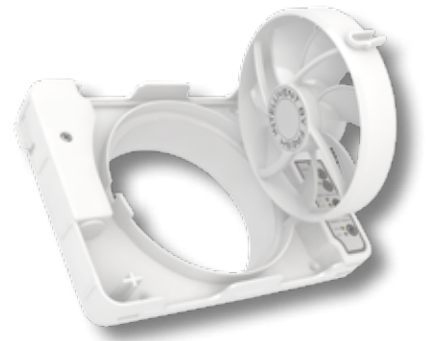

Rensbarhet

En mycket efterfrågad funktion som vi nu introducerar är att du kan öppna fläktens centrum och få fri passage till kanalen. Med snäpplås och "swing-out"-funktion kan du enkelt rengöra kanalen och gallret på fasadens utsida.

Styrpanelen

Intellivents basfunktioner kan du styra och förstå utan handbok. När fläkten ansluts till ström, utför den också ett självttest där alla styrpanelens LED-lampor testas och motorns funktion provas. Styrpanelens knappar håller för minst en miljon knapptryckningar.

Inbyggd varvtalsreglering

Fresh Intellivent har en inbyggd varvtalsreglering som styr fläktens kapacitet när tidsstyrningen är inkopplad. Vid kontinuerlig gång kan fläkten gå på ett lågt, mycket tyst varvtal. När fläkten sedan känner av fukt startas den funktion och det varvtal du valt, antingen Silent eller Max mode.

Tidsstyrning

Fresh Intellivent har en inbyggd tidsstyrning som du kan aktivera på flera olika sätt, antingen via belysningsströmbrytaren, dragsnöret eller en separat brytare, vanlig eller återfjädrande.

Vädringsfunktion

Fresh Intellivent har en funktion som innebär att om fläkten varit inaktiv under 16 timmar kör den ett vädringsprogram under 60 minuter för att vädra ut och byta luften i badrummet. Funktionen gör att du slipper instängd, unken lukt i badrummet när du har varit borta under en längre tid.

Kallrasskyddsfunktion

Vid risk för kallras vid väggmontage, låt fläkten gå på konstant lågfart.

Energiförbrukning

Tack vare att Intellivent drivs av en lågvoltmotor har energiförbrukningen kunnat begränsas rejält. Fläkten förbrukar enbart fem watt, ungefär en tredjedel av vad konventionella badrumsfläktar behöver.

Frontkåpor

Fresh Intellivent levereras komplett i vitt eller svart utförande. Som tillbehör finns frontkåpor i en mängd olika färger eller välj valfri färg själv.