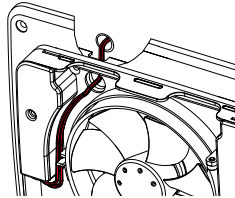

Fresh Intellivent™ tillbehör

Installationsanpassade täckplattor

Täckplattan monteras där fläkten ej döljer kanalens öppning. Den transparenta täckplattan våtlackeras underifrån för att skapa samma elegans och djup i ytan som fläkten. Täckplattan är förhöjd för att skapa plats till eventuell kabeldragning. Mått täckplatta 242x192 mm.

Täckplatta Intellivent TP White
E 9302170

Täckplatta Intellivent TP Black
E 9302171